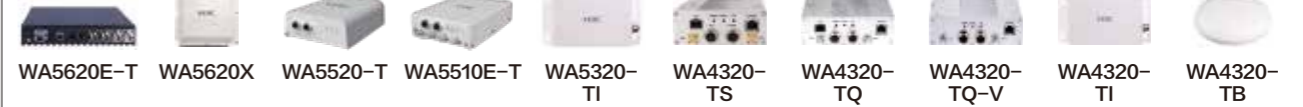

轨道交通专用

- WA5620E-T: 整机双频八流, 支持220VAC/110VDC, WAGO接头供电, 工业级设计, 5GHz: 1733Mbps, 2.4GHz: 1733Mbps, 800Mbps, 第二射频, 2.4/5GHz可切换
- WA5620X: 整机双频八流, 5GHz: 1733Mbps, IP67防护等级, 室外地铁场景款型
- WA5520-T: 整机双频六流, M12以太网接口, 支持PoE供电, 工业级设计, 2.4GHz: 400Mbps, 5GHz: 1733Mbps
- WA5510E-T: 整机单频四流, M12以太网接口, 支持PoE供电, 工业级设计, 5GHz: 1733Mbps
- WA5320-TI: 整机双频四流, M12以太网接口, 支持PoE供电, 工业级设计, 2.4GHz: 300Mbps, 5GHz: 867Mbps
- WA4320-TS: 整机四流, 支持M12或凤凰头供电, 工业级设计, 2.4GHz: 300Mbps, 5GHz: 867Mbps
- WA4320-TQ: 整机四流, 支持M12或凤凰头供电, 工业级设计, 2.4GHz: 300Mbps, 5GHz: 867Mbps
- WA4320-TQ-V: 整机四流, 支持凤凰头供电, 工业级设计, 2.4GHz: 300Mbps, 5GHz: 867Mbps
- WA4320-TI: 整机四流, M12以太网接口, 支持PoE供电, 工业级设计, 2.4GHz: 300Mbps, 5GHz: 867Mbps
- WA4320-TB: 整机二流, M12以太网接口, 支持PoE供电, 工业级设计, 5GHz: 867Mbps

软件及工具

vAC

专业化工勘工具

专业化运维软件 (iMC)